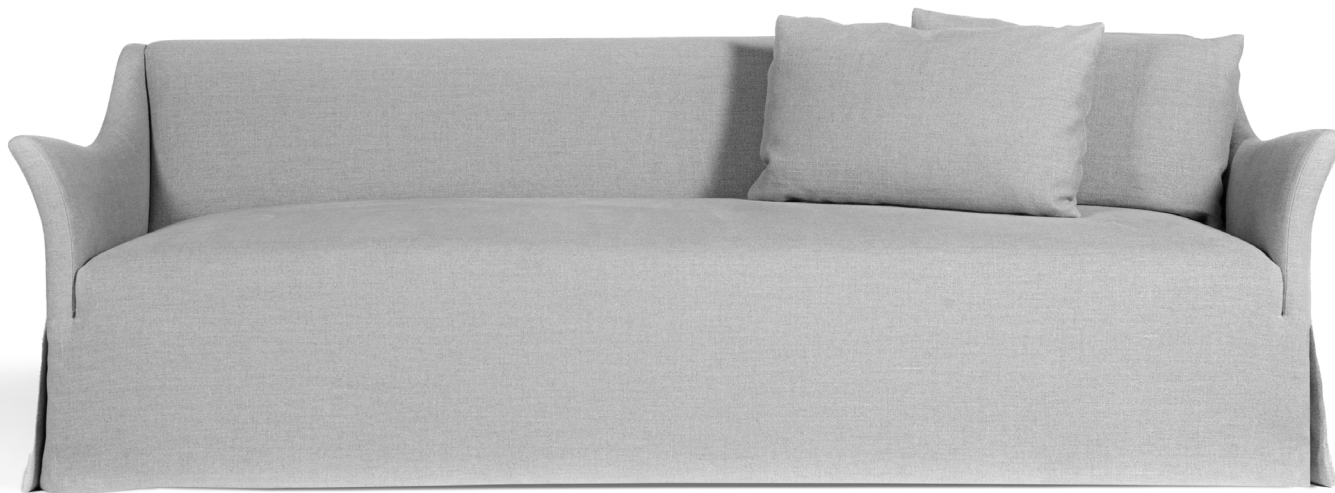

A.RUDIN

No. 2822

L 96" H 33" AH 26"
D 36" SH 20"

A.RUDIN