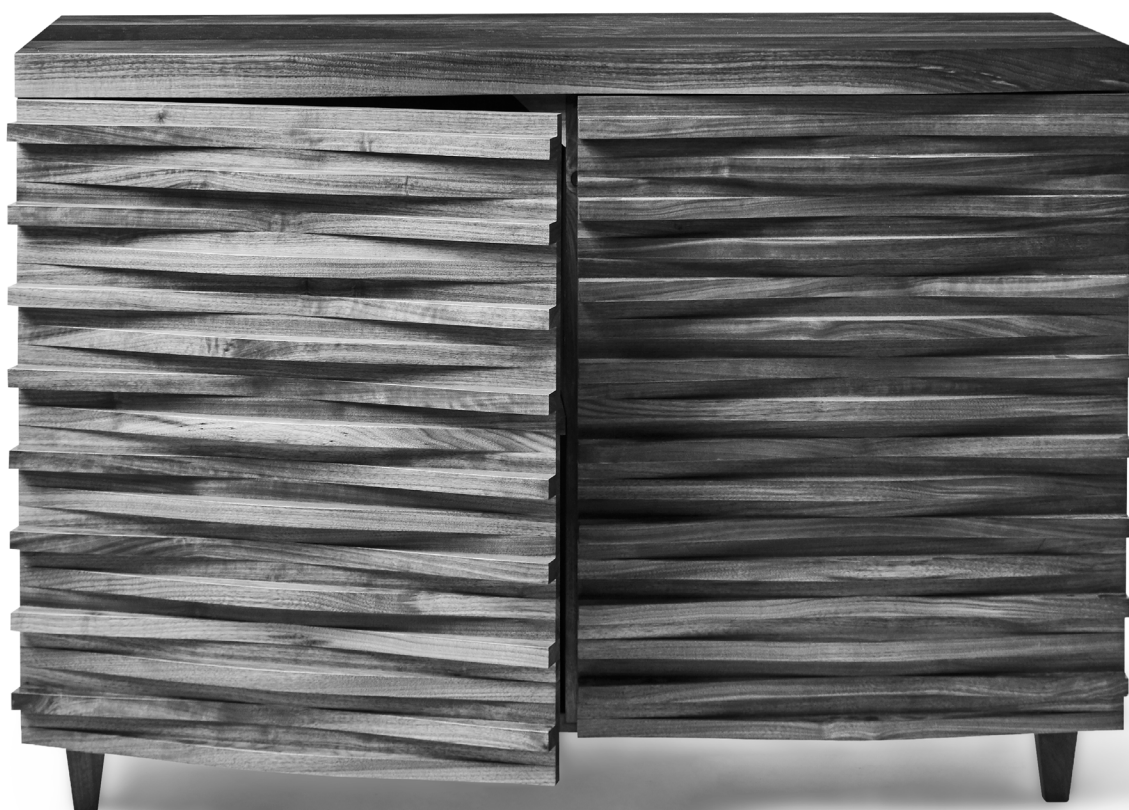

W 48"

D 22"

OH 34"

R
866o